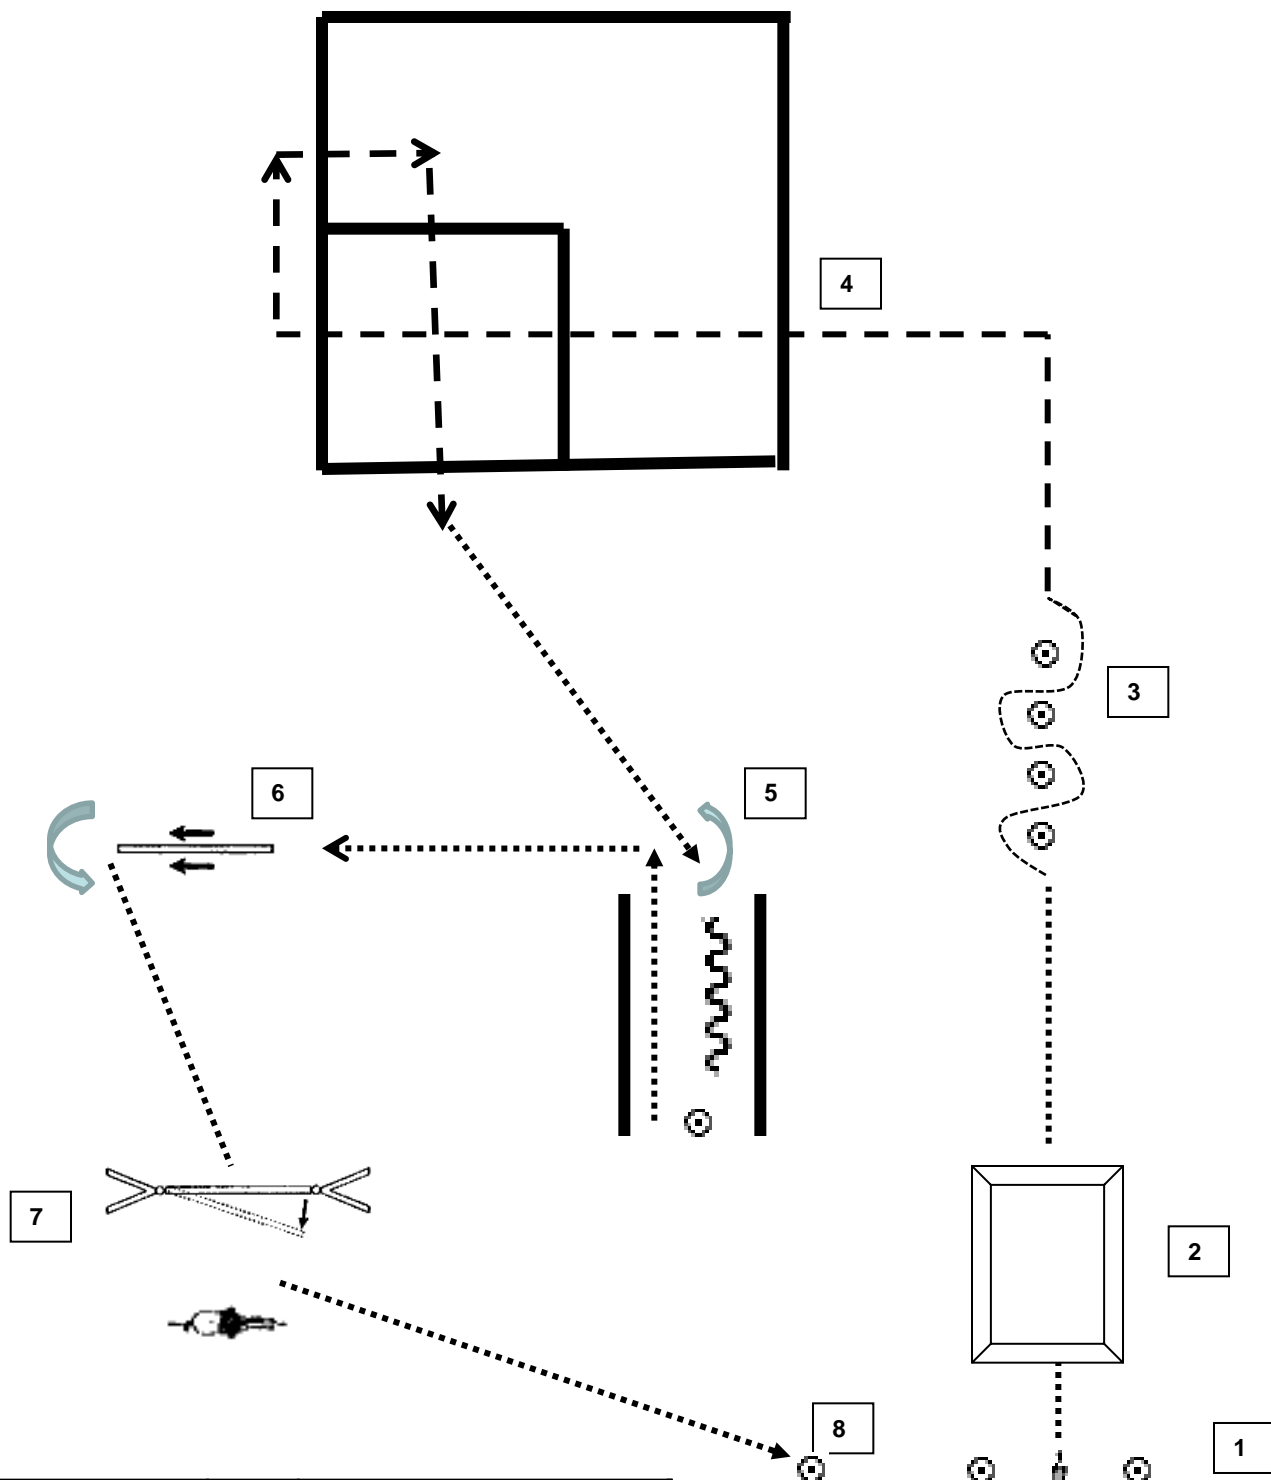

 – Ausfahrt  Regensb.-Süd

Öffnungszeiten

Montag – Freitag: 9:00 – 19:00 Uhr

Samstag: 9:00 – 16:00 Uhr

www.kraemer.de

Trail LK 5A - Samstag 12.04.2014

1	START	6	Side pass left, turn 180 left
2	Walk over Bridge	7	Door
3	Walk throu gh	8	ENDE
4	Jog over Pole	9	
5	Walk Down , turn 180 left, Backup, Walk out	10	