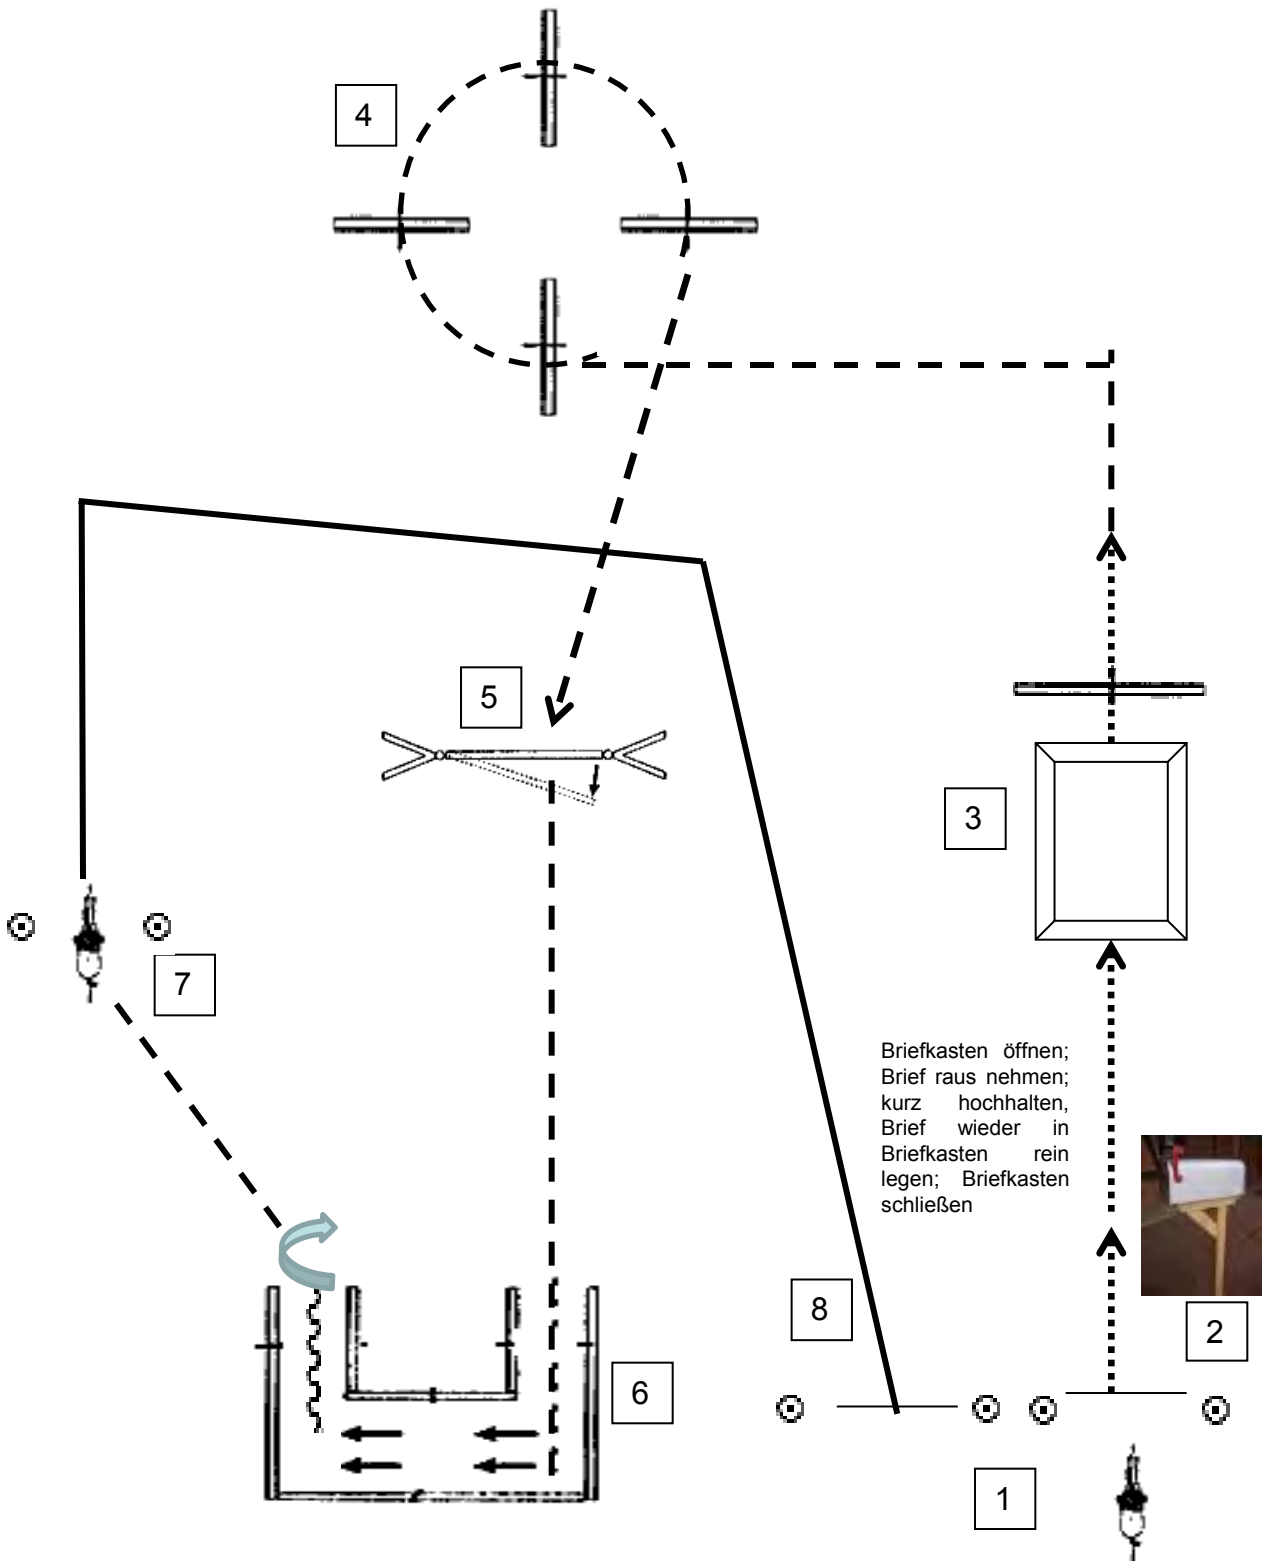

Trail LK 4/5 A/B – Sonntag, 13.04.2014

1	START	6	Jog in, Side pass right, Backup , turn 180 right
2	Briefkasten	7	Jog; Klappersack umsetzen
3	Walk over Brigde /Pole	8	Lope right hand, ENDE
4	Jog over Pole	9	
5	Jog Down; Door	10	

Walk .....
Jog - - - - -
Lope _____
Back up ~~~~~