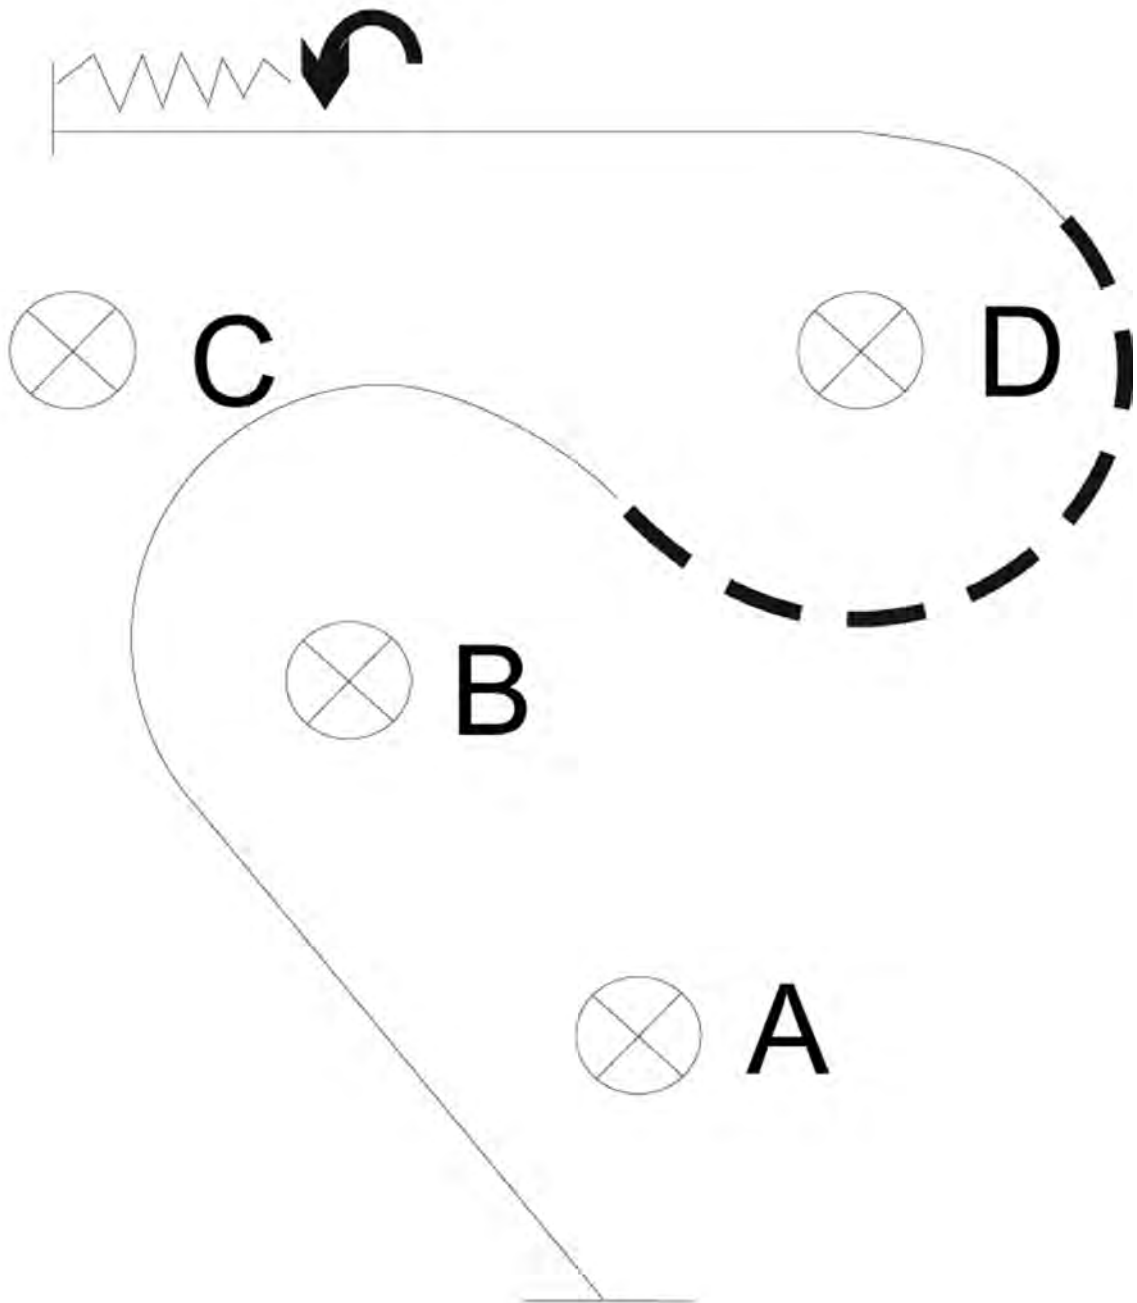

A.Haug

1. Jog von A nach B
2. Rechtsgalopp um C, zwischen C und B einfacher oder fliegender Wechsel
3. Bei B extended Jog bis D, stopp, backup

LK 3 A/B WHS Western Horsemanship

Sonntag 13.04.2014

A.Haug

- 1. Rechtsgalopp, 1/2 Volte um B**
- 2. Zwischen B/D Übergang zum Jog an D Linksgalopp**
- 3. An C Stopp, Backup, HHW 90° links, im Jog zum LineUp**