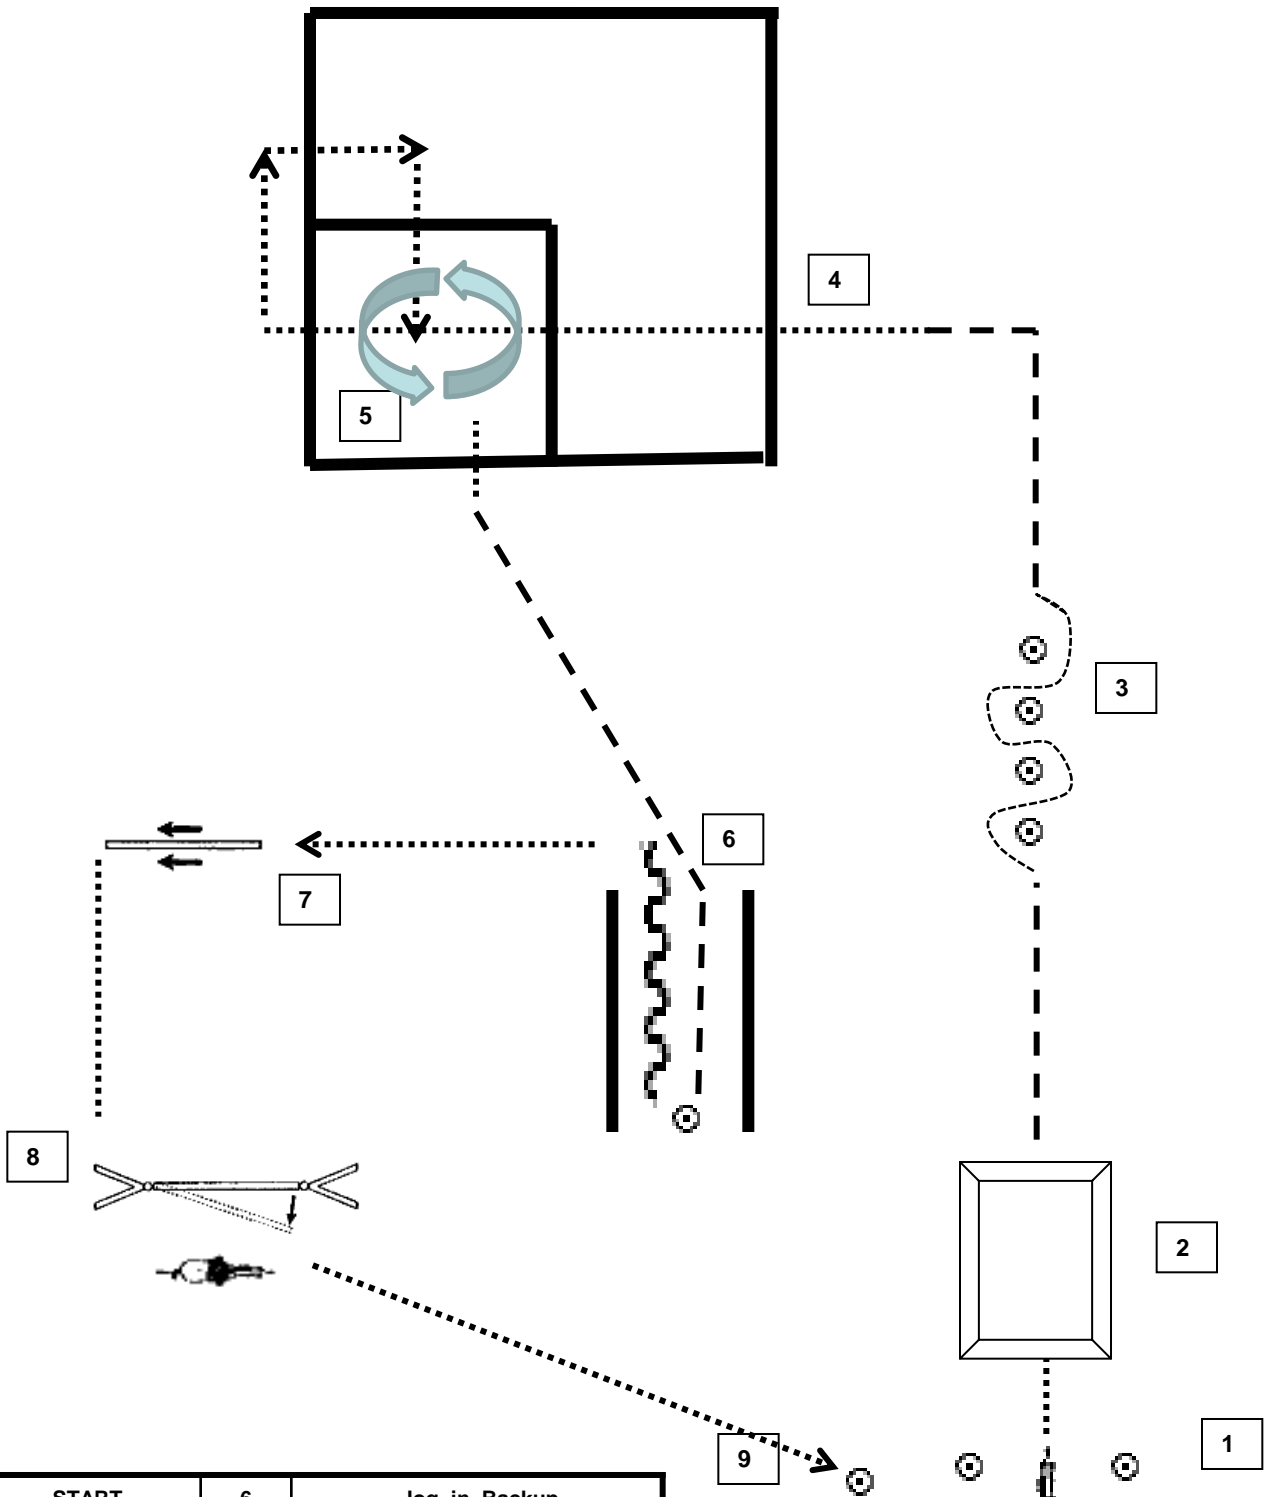

Walk Trott Trail Jugend & Erwachsene

– Samstag, 12.04.2014 –

1	START	6	Jog in, Backup
2	Walk over Bridge	7	Walk, Side pass right, walk
3	Jog, walk through, Jog	8	Door
4	Walk over Pole	9	ENDE
5	Walk in, 360 left, walk out	10	

Walk .....
Jog - - - - -
Lope _____
Back up ~~~~~