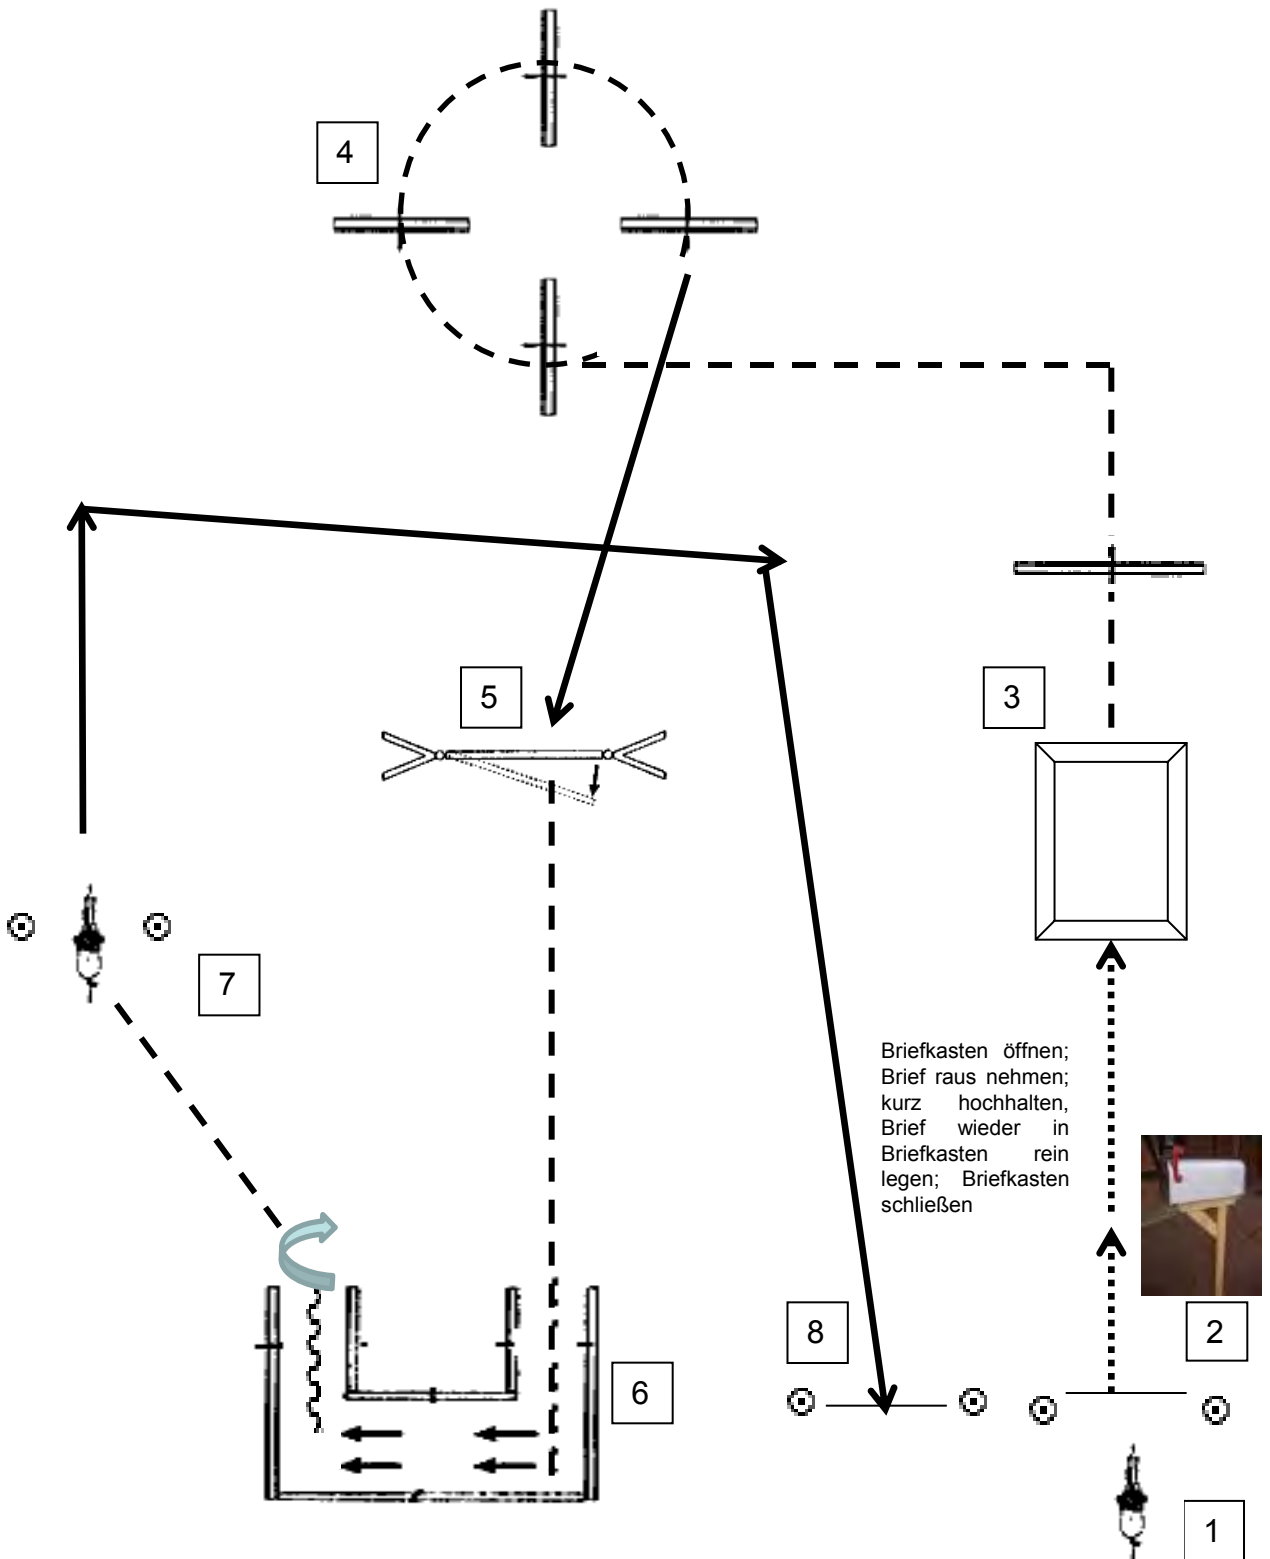

Trail LK 1-3 – Sonntag, 13.04.2014

1	START	6	Jog in/, Side pass right Back Up
2	Briefkasten auf und zu	7	Jog in, stop; Klappersack umsetzen
3	Walk over Bridge/ /Jog over Pole	8	Lope right hand, Ende
4	Jog over Pole	9	
5	Lope Down right Hand; Door	10	

- Walk ..... (dotted line)
- Jog - - - - - (dashed line)
- Lope ————— (solid line)
- Back up ~~~~~~ (wavy line)