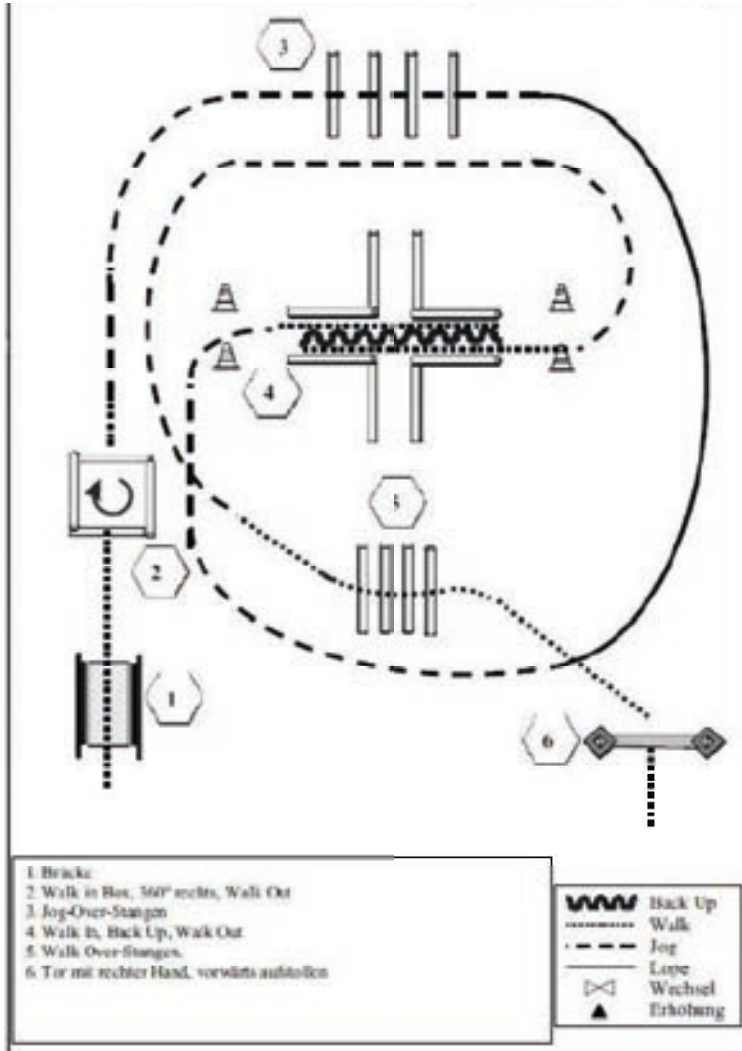

Trail LK 4A, 5 A, LK 4/5 AB Donnerstag