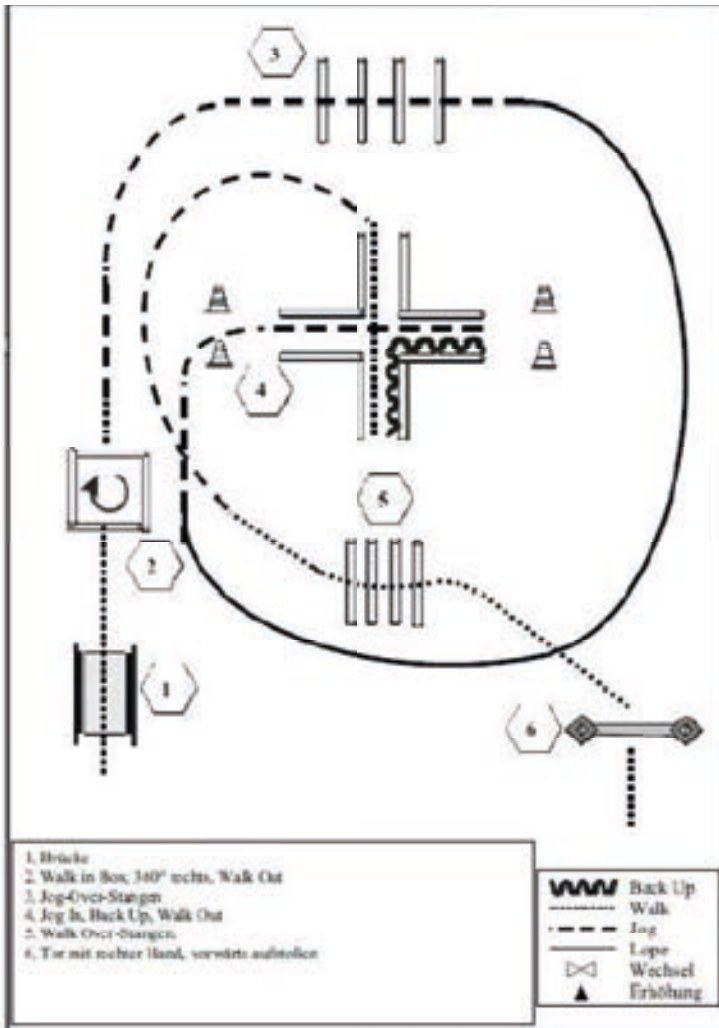

Trail LK 3 A,B Kat. C Donnerstag