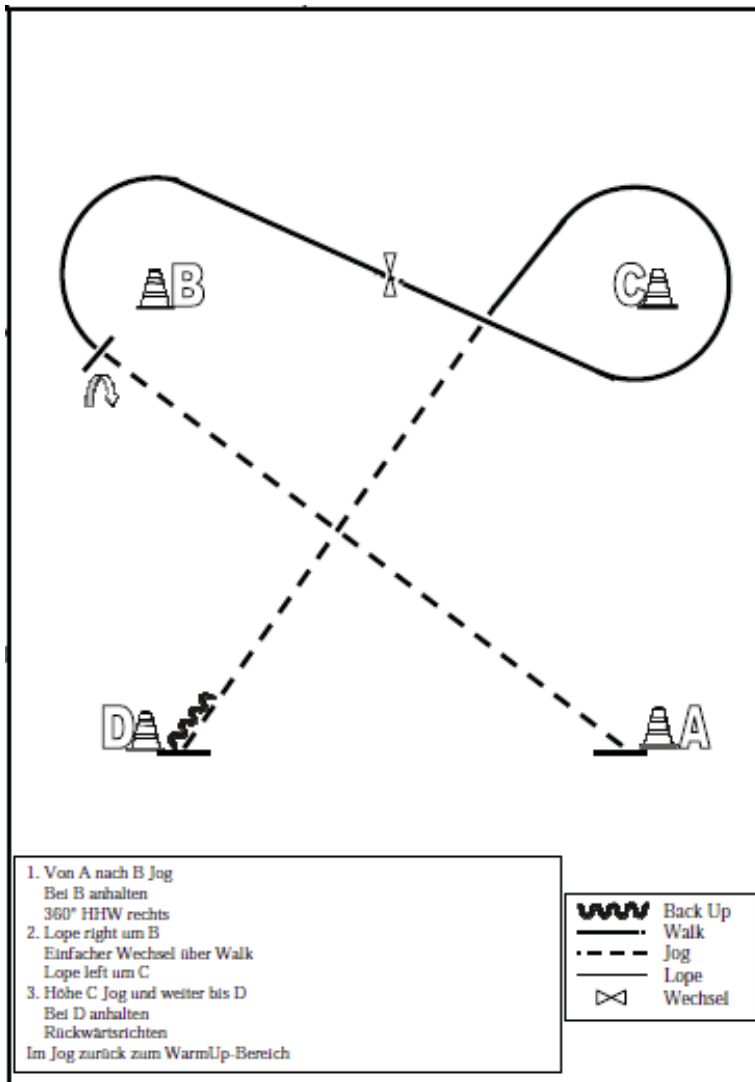

TRAININGSSTALL

Linda Leckebusch-Stark

Geringhauser Mühle . DE 51588 Nümbrecht
Tel: 02293-1335 . Email: Leckebusch@t-online.de

www.Leckebusch.com

Showmanship at Halter LK 1/2 A,B

Western Horsemanship LK3 A,B Kat. C Donnerstag