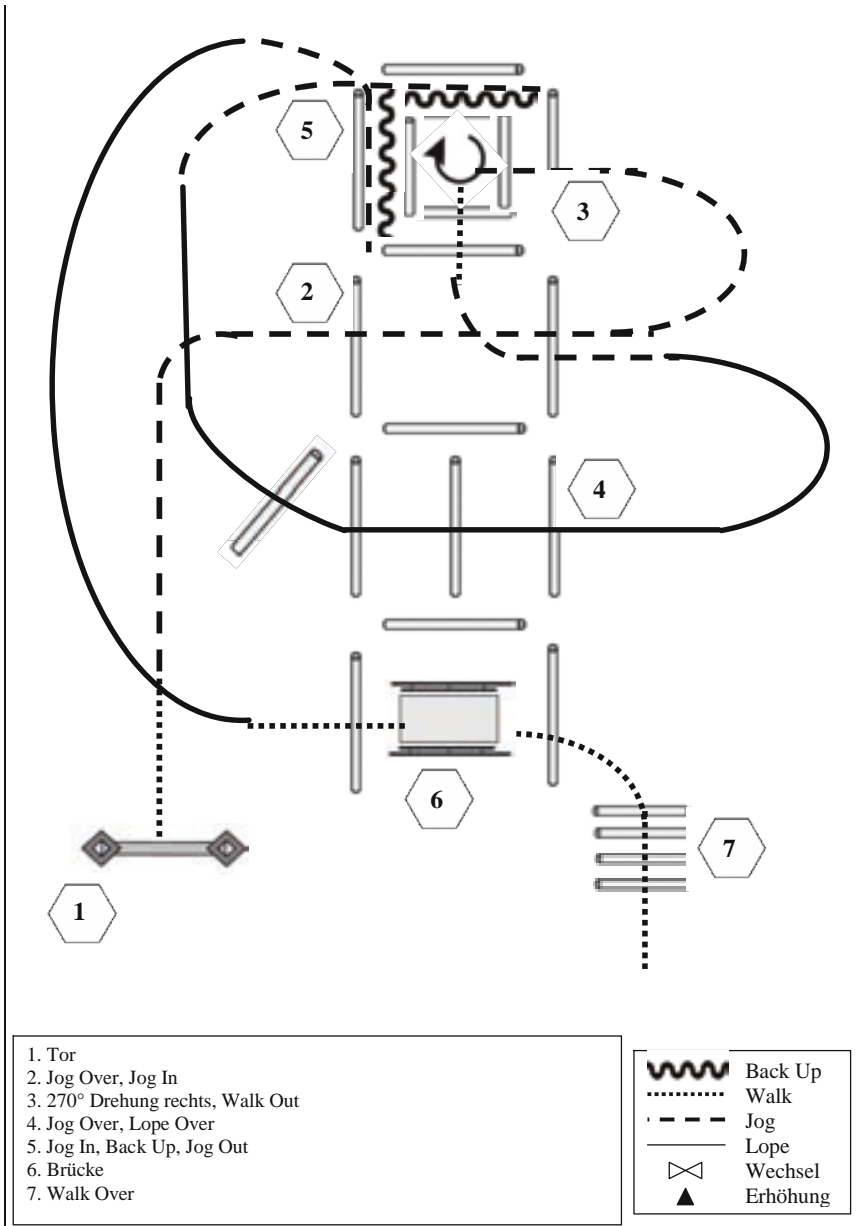

Senior Trail LK 3 A Freitag, 3 B Samstag Kat.A