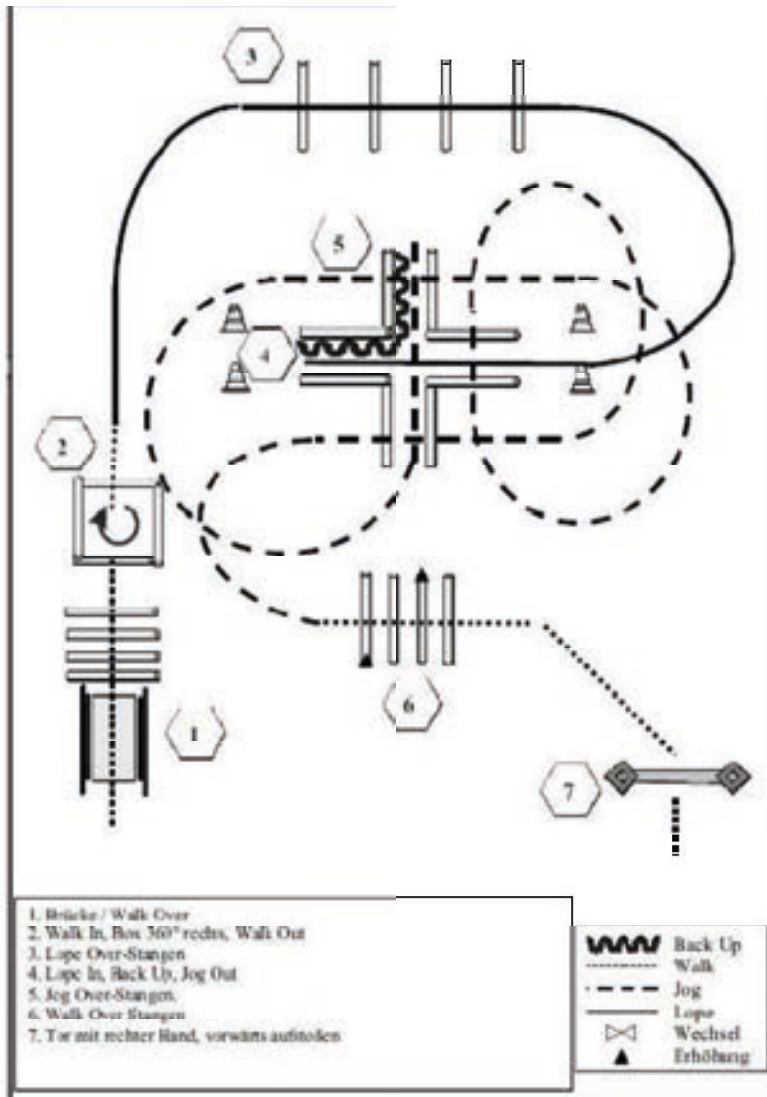

Senior Trail LK 1-2 A,B