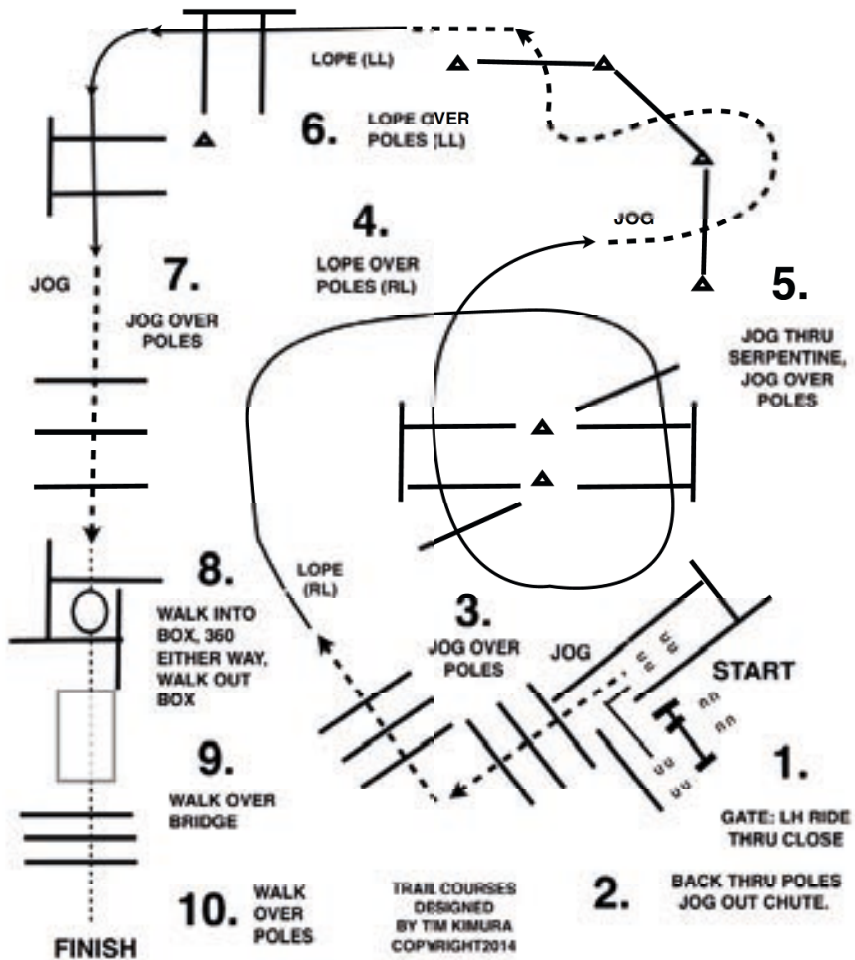

Trail Walk Trott

Q-junior Trail LK 1/2 A

Q-Western Horsemanship LK 1/2 A,B

1. Be ready at A, left lope, lead change at B, right lope.
 2. Walk around D, ext. jog to B, stop, back one horse length, 540° turn (opt. r/l).
 3. Left lope to D, stop, 180° turn (opt. r/l), right lope, lead change, left lope, stop.
- Walk to warm up area.

Q-Senior Trail LK 1/2 A,B

1. A Jog bis B. Jog-Volte rechts
2. B links angaloppieren, $\frac{3}{4}$ Volte um C und D
3. D durchparieren zum Jog ,A Stopp und mind. eine Pferdelänge rückwärts richten

SABINE KNODEL