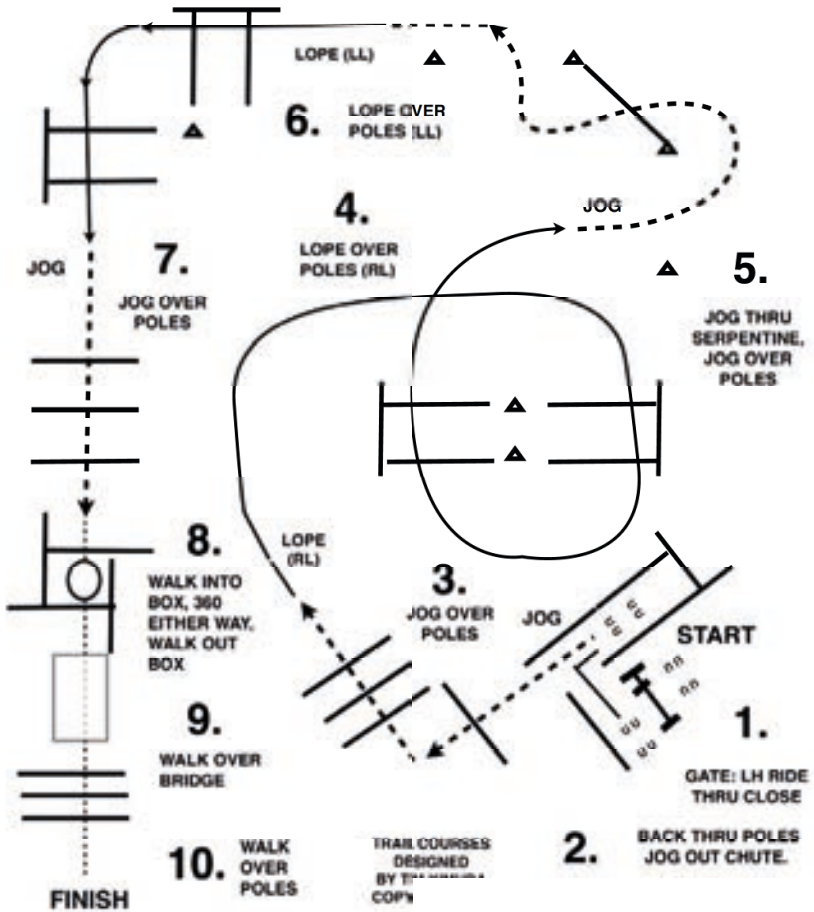

Western Horsemanship LK 4/5 A Samstag, LK 4/5 B Sonntag

Western Horsemanship Walk Trott

1. Vom ersten zum zweiten Marker Jog
Am zweiten Marker einen Linkszirkel
2. Vom zweiten zum dritten Marker Jog
Am dritten Marker einen Rechtszirkel,
weiter bis zum vierten Marker
3. Am vierten Marker Stopp, 4 Tritte back
Im Jog zurück in die warm up area

Trail Walk Trott

Q-junior Trail LK 1/2 A

Q-Western Horsemanship LK 1/2 A,B

1. Be ready at A, left lope, lead change at B, right lope.
 2. Walk around D, ext. jog to B, stop, back one horse length, 540° turn (opt. r/l).
 3. Left lope to D, stop, 180° turn (opt. r/l), right lope, lead change, left lope, stop.
- Walk to warm up area.