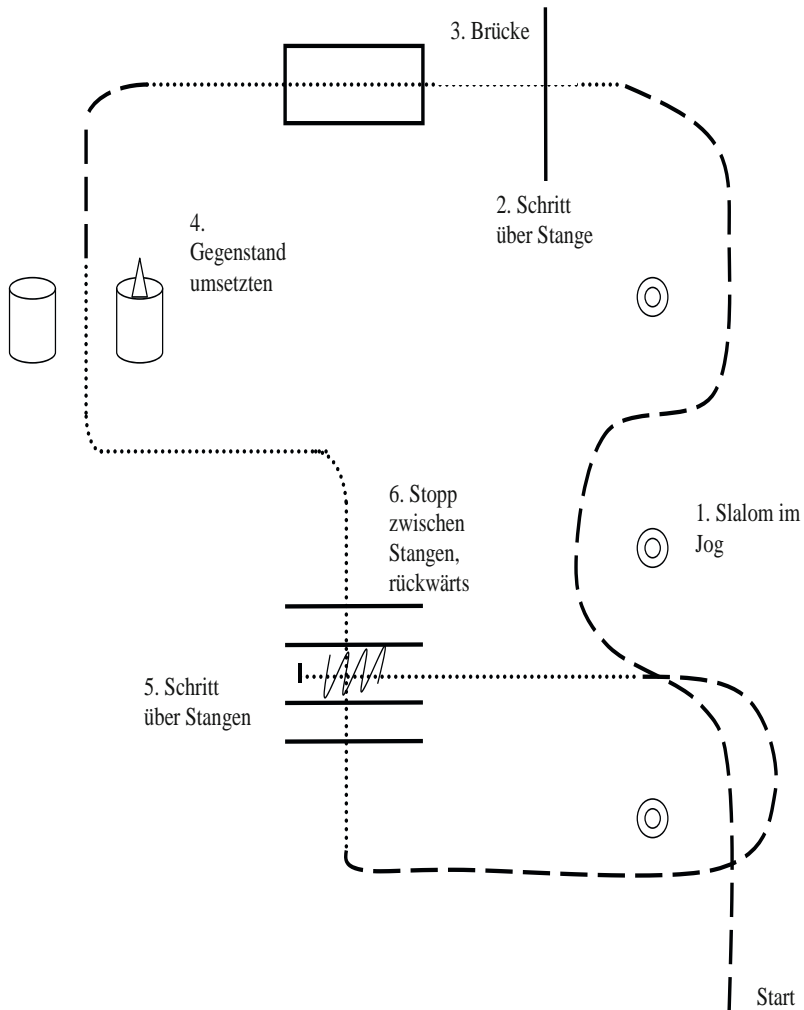

Trail Walk Trott