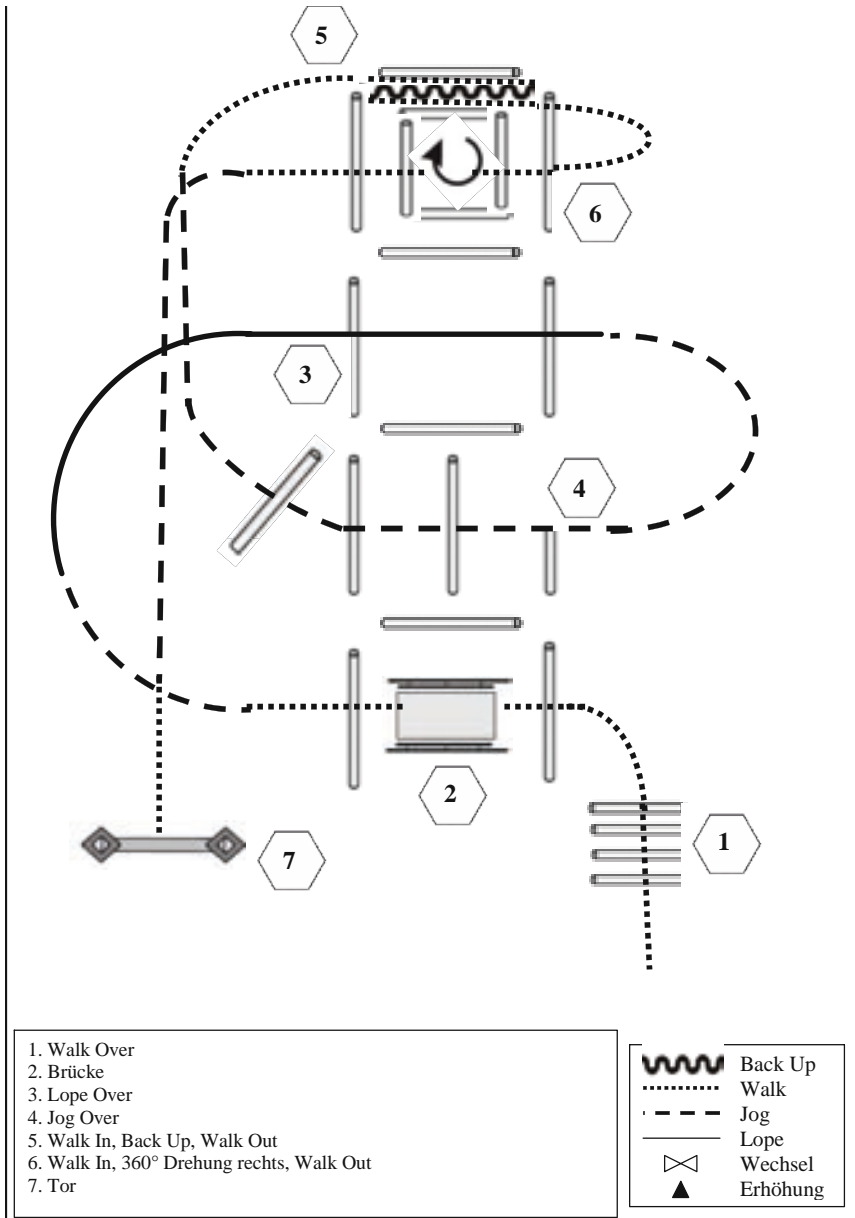

Trail LK 4/5 A,B Freitag